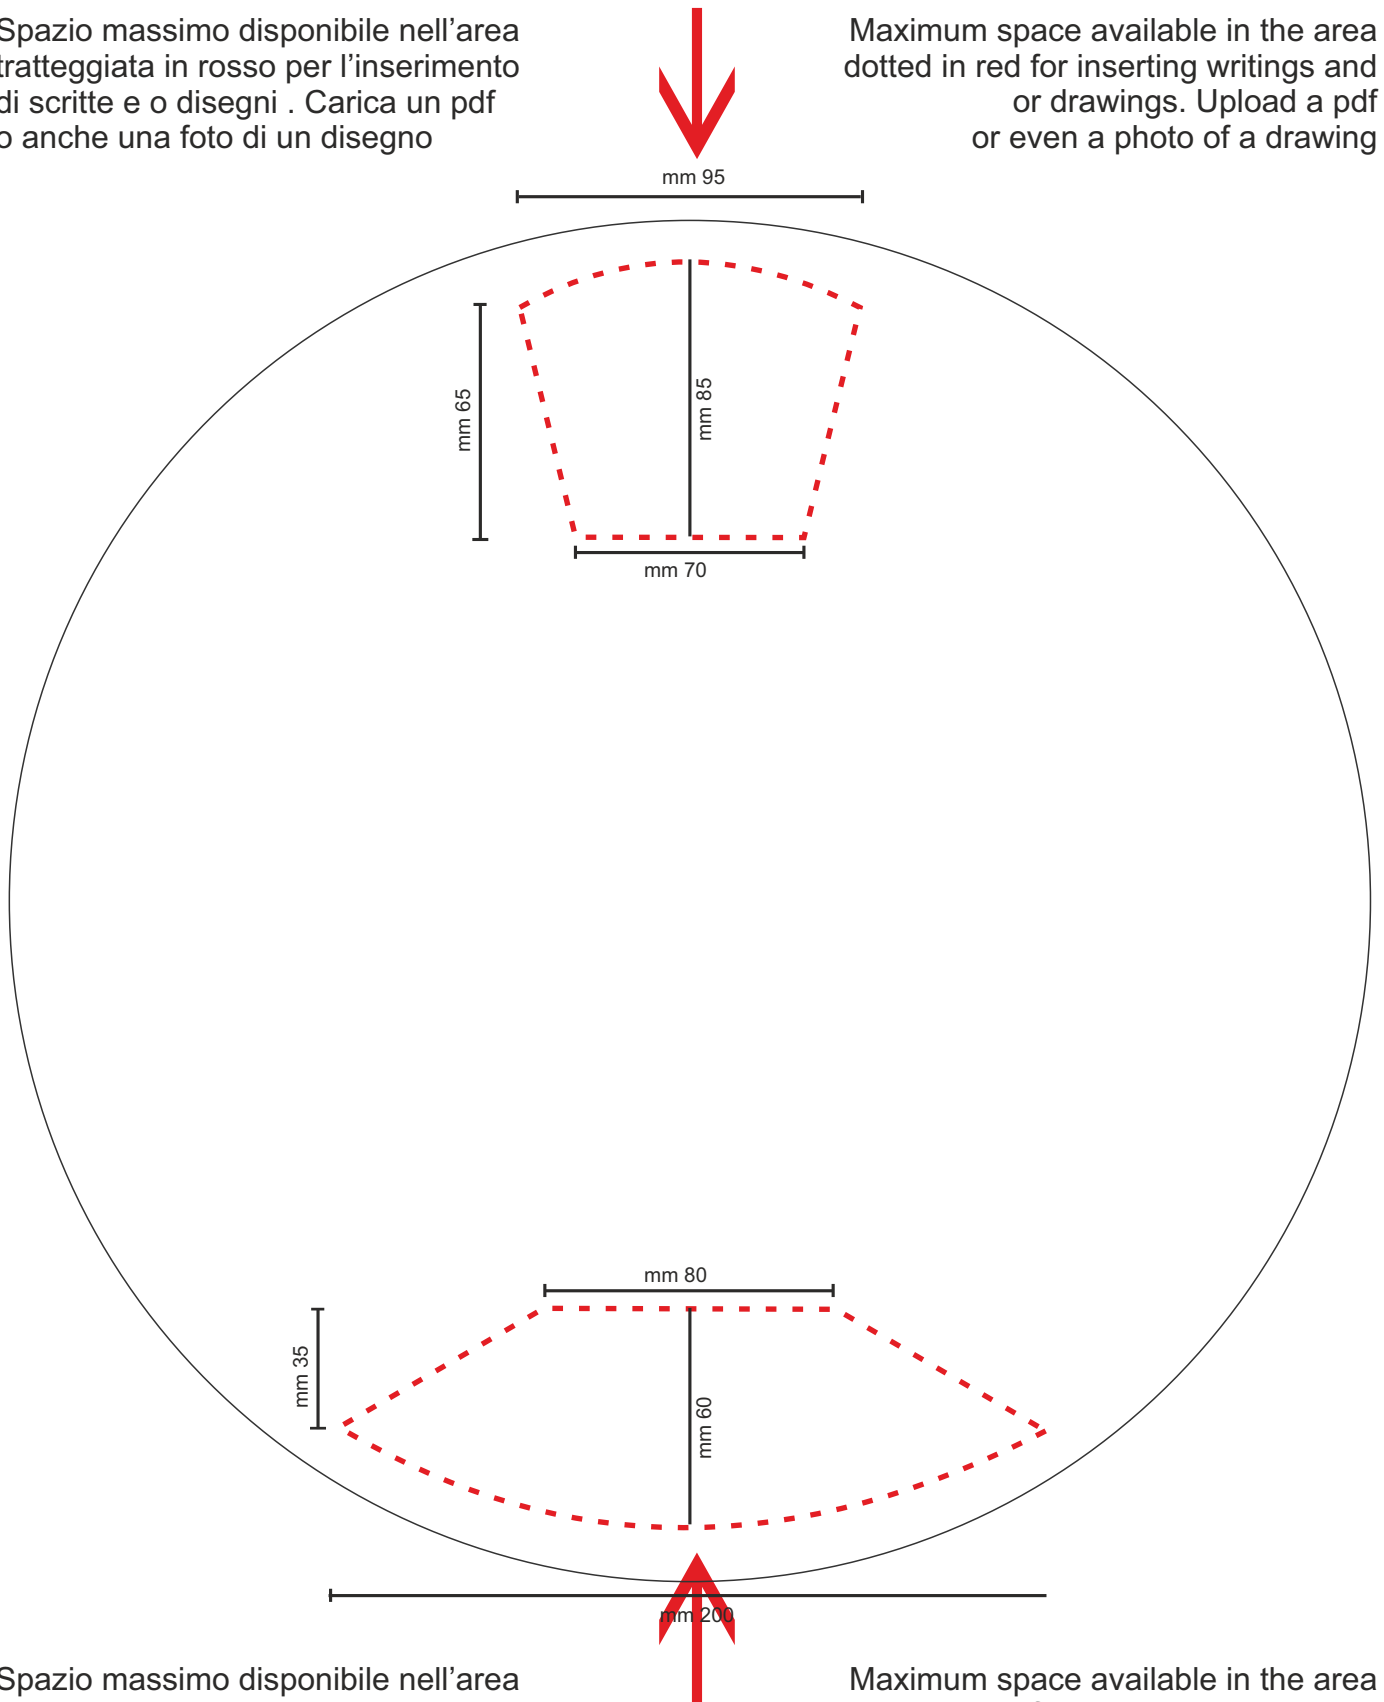

CORNICE ROTONDA / ROUND FRAME

diametro cm 38

Spazio massimo disponibile nell'area tratteggiata in rosso per l'inserimento di scritte e o disegni . Carica un pdf o anche una foto di un disegno

Maximum space available in the area dotted in red for inserting writings and or drawings. Upload a pdf or even a photo of a drawing

Spazio massimo disponibile nell'area tratteggiata in rosso per l'inserimento di scritte e o disegni . Carica un pdf o anche una foto di un disegno

Maximum space available in the area dotted in red for inserting writings and or drawings. Upload a pdf or even a photo of a drawing