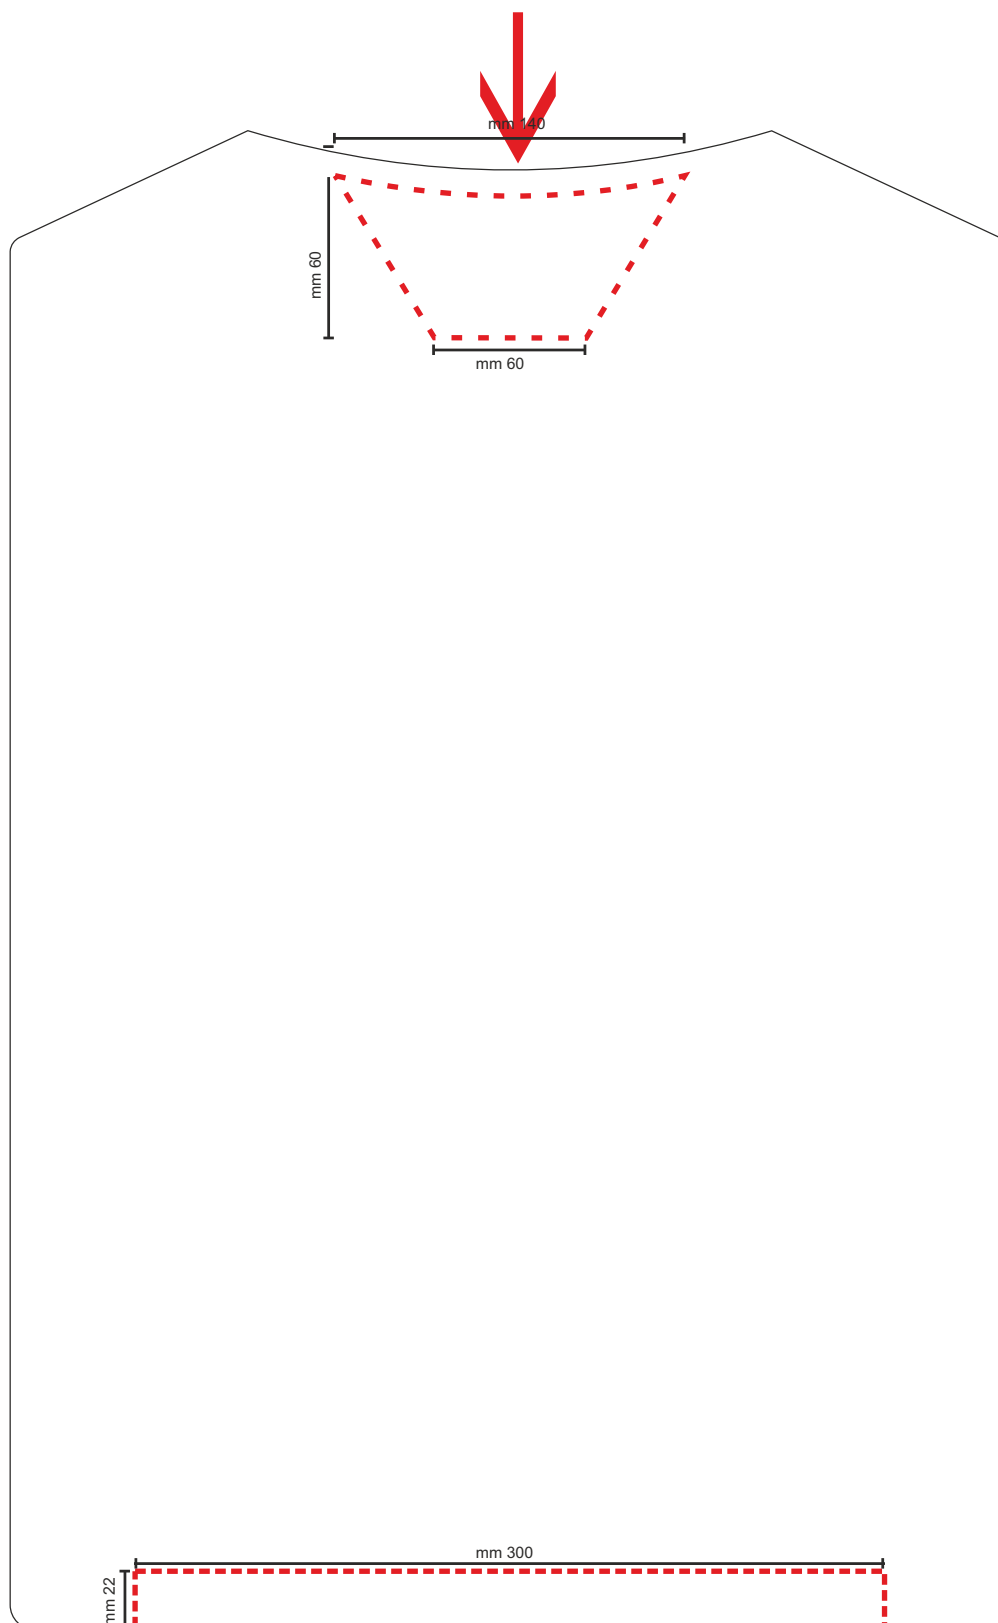

Scala 1:300

CORNICE MONOFACCIALE / SINGLE - SIDED FRAME

cm 60x40

Spazio massimo disponibile nell'area tratteggiata in rosso per l'inserimento di scritte e o disegni . Carica un pdf o anche una foto di un disegno

Maximum space available in the area dotted in red for inserting writings and or drawings. Upload a pdf or even a photo of a drawing

Spazio massimo disponibile nell'area tratteggiata in rosso per l'inserimento di scritte. Carica un pdf o anche una foto del testo.

Maximum space available in the area dotted in red for inserting writings. Upload a pdf or even a photo of a text