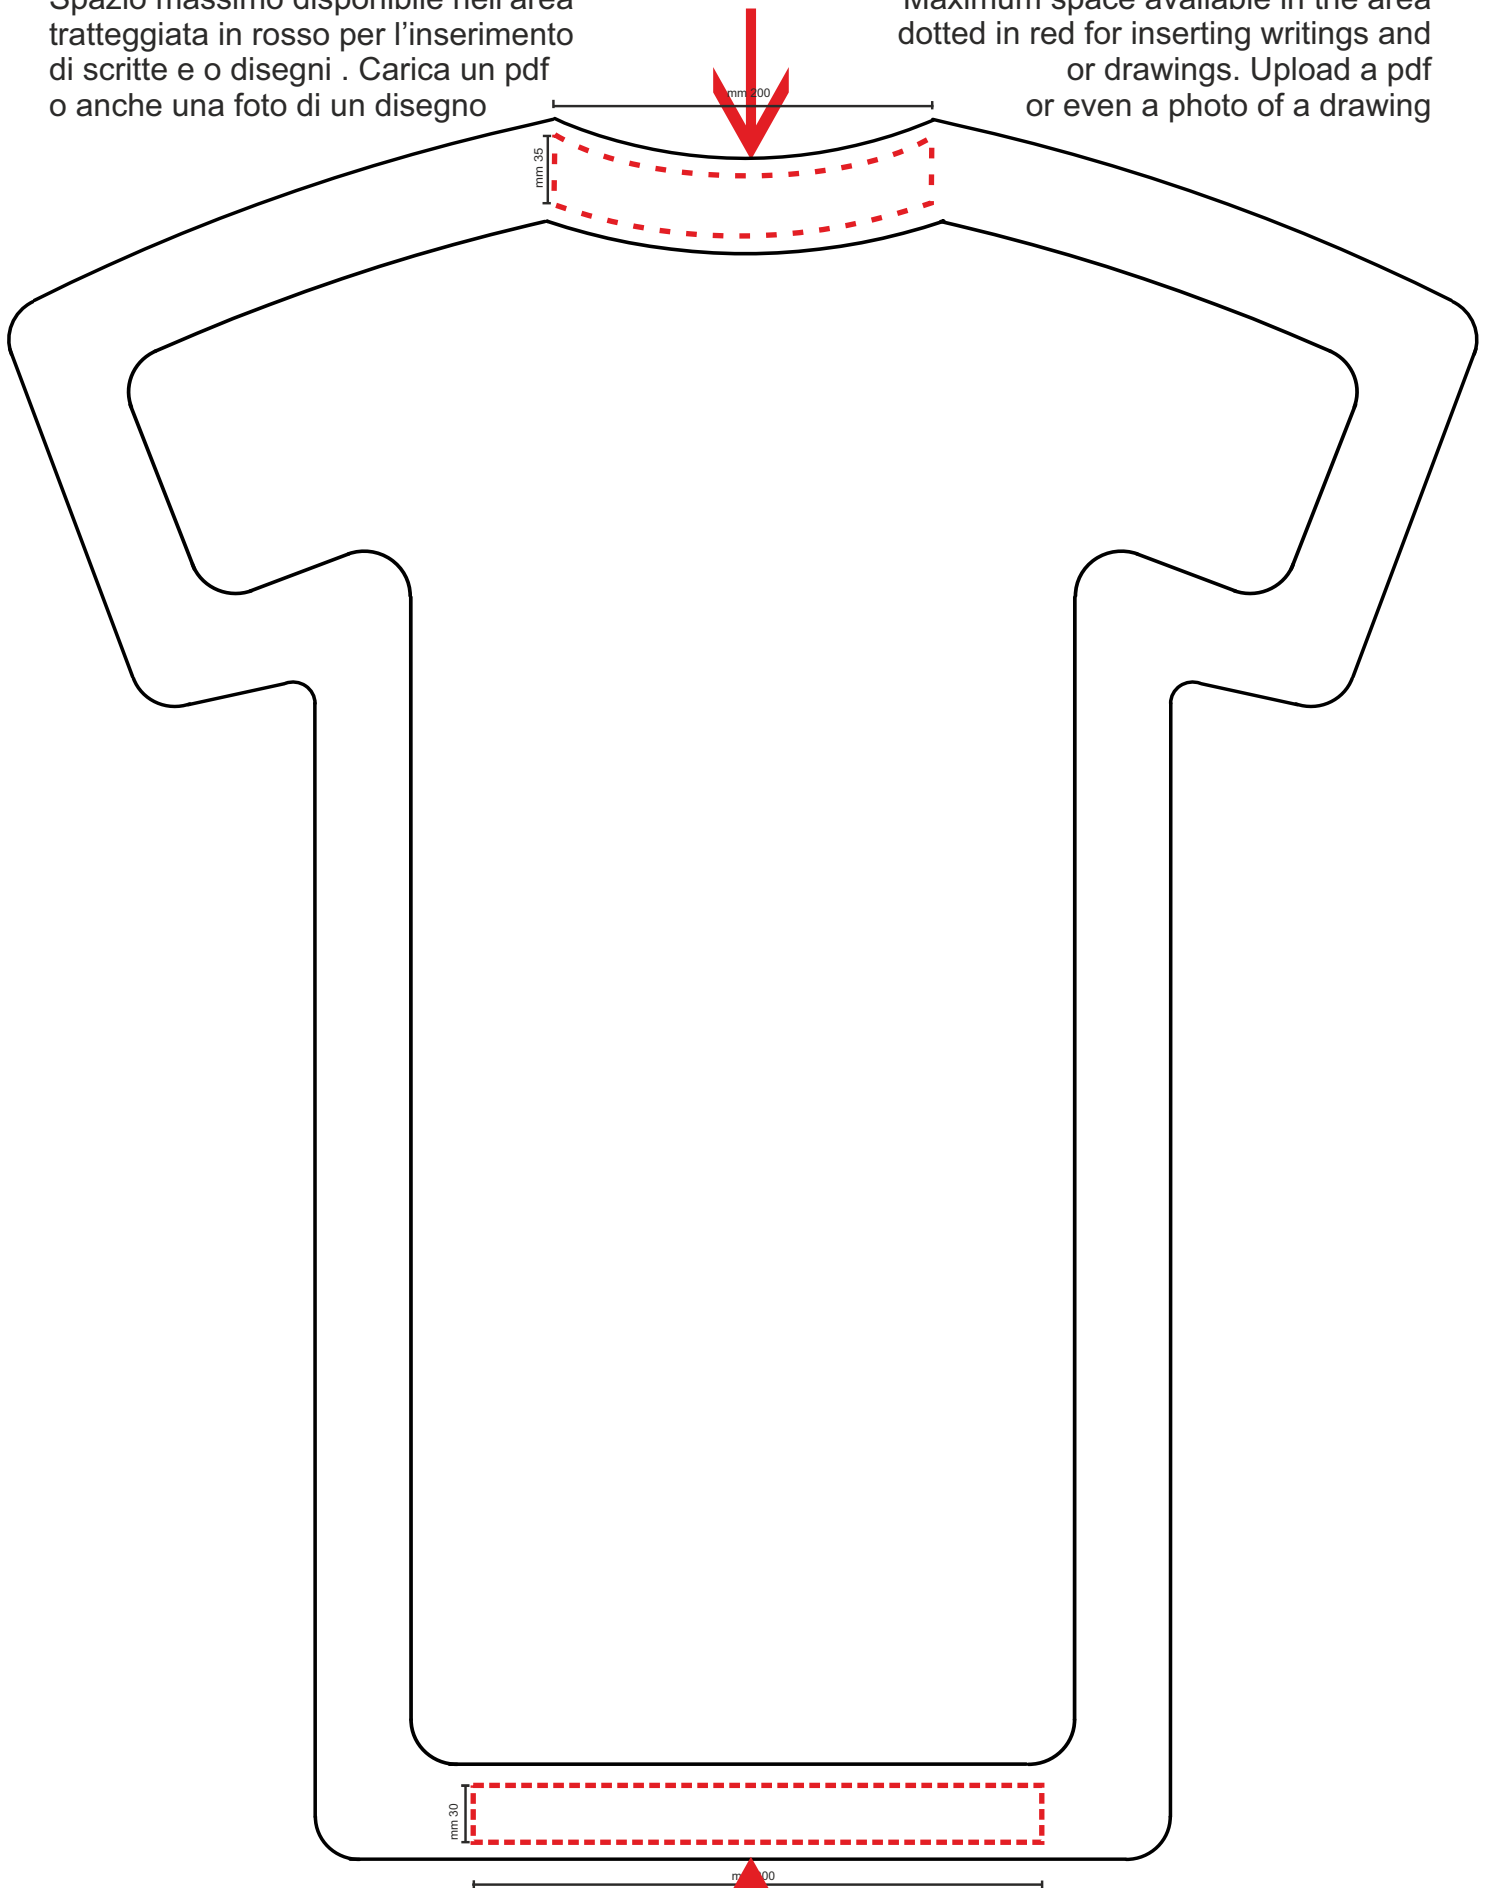

CORNICE BIFACCIALE / DOUBLE - SIDED FRAME

cm 95x80

Spazio massimo disponibile nell'area tratteggiata in rosso per l'inserimento di scritte e o disegni . Carica un pdf o anche una foto di un disegno

Maximum space available in the area dotted in red for inserting writings and or drawings. Upload a pdf or even a photo of a drawing

Spazio massimo disponibile nell'area tratteggiata in rosso per l'inserimento di scritte. Carica un pdf o anche una foto del testo.

Maximum space available in the area dotted in red for inserting writings. Upload a pdf or even a photo of a text